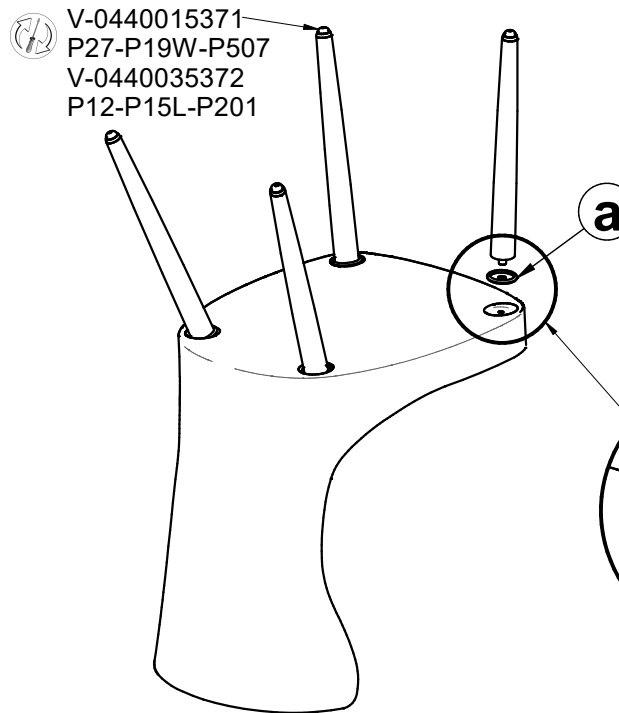

Calligaris S.p.a.
Via Trieste, 12
33044 Manzano
(Udine) Italy
Tel. +39 0432 748211
Fax +39 0432 750104