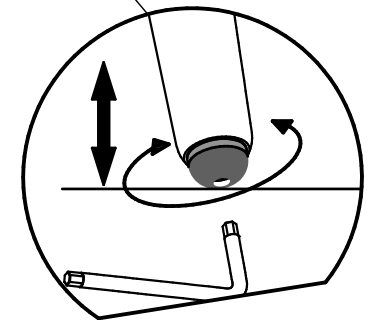

Calligaris S.p.a.
Via Trieste, 12
33044 Manzano
(Udine) Italy
Tel. +39 0432 748211
Fax +39 0432 750104