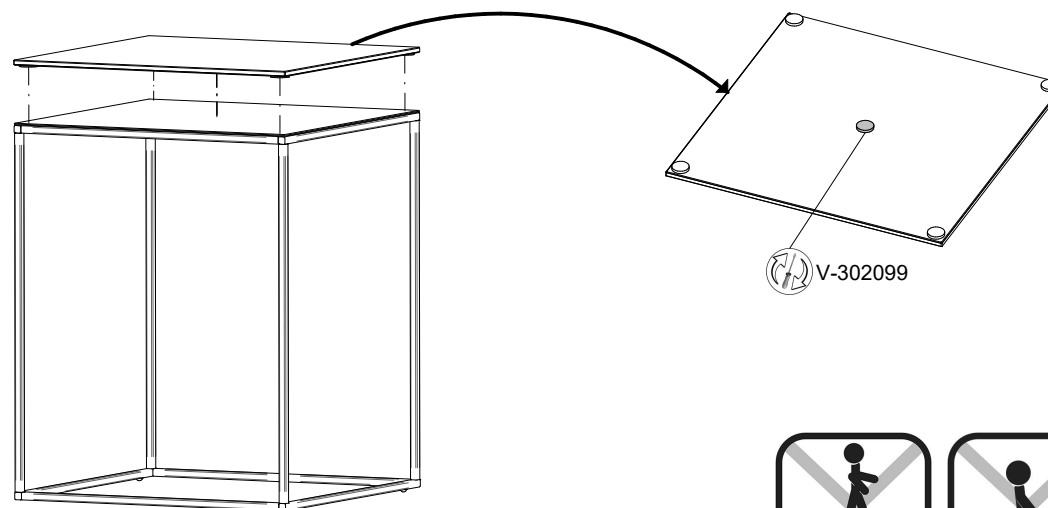

CS/5119-SC
CS/5119-MC
CS/5119-LC
CS/5120-C