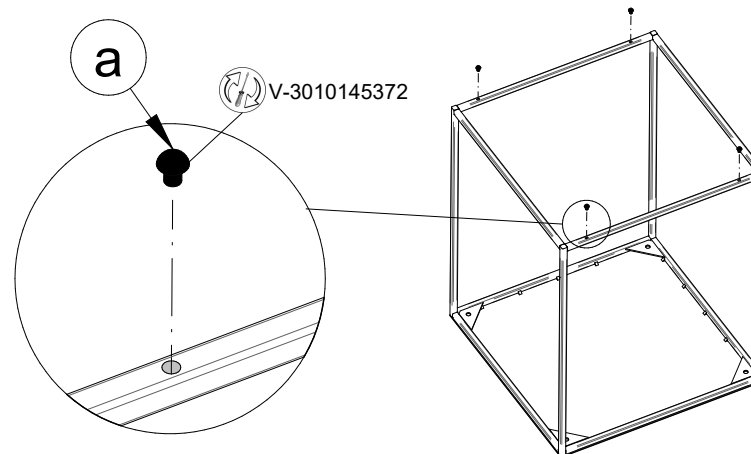

a x n°4

- I Pezzo di ricambio.
- GB Spare part.
- D Ersatzteil.
- F Pièce en échange / s.a.v.
- E Repuesto

- I Prima di iniziare il montaggio, identificare tutti i componenti con l'aiuto delle istruzioni.
- GB Before starting to assembly, please identify all components .
- D Vor der montage, sind die einzelteile anhand der montageanleitung zu identifizieren.
- F Avant de débuter le montage, identifiez tous les composants a l'aide de la notice.
- E Antes de iniciar el montaje, identifique todos los componentes con ayuda de la nota.

CS/5119-S
CS/5119-SC
CS/5119-M
CS/5119-MC
CS/5119-L
CS/5119-LC
CS/5120
CS/5120-C