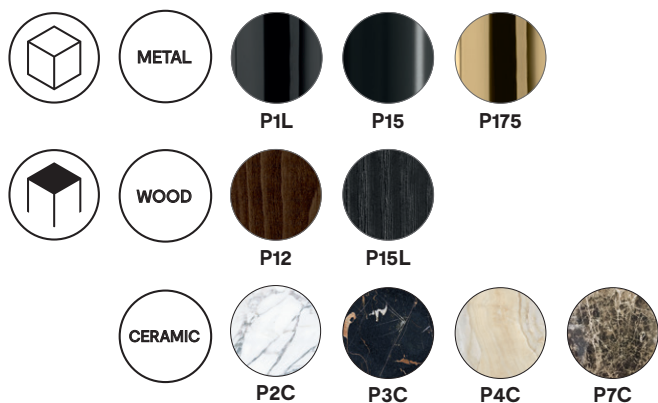

Atollo

design
Archirivolto

42,5
16 3/4"

50
19 3/4"
42,5
16 3/4"

62,5
24 5/8"

40
15 3/4"
62,5
24 5/8"

42,5
16 3/4"

30
11 7/8"
112,5
44 3/8"