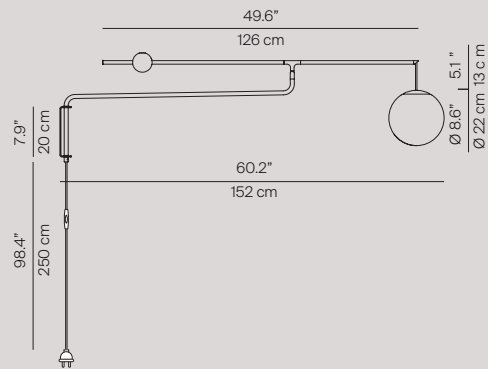

B01S22
dimmable

B01S48
dimmable

Materials
Steel structure,
blown glass diffuser

Lamp
Floor and wall
version:
LED bulb E14
max Ø 40 mm

Suspension
version:
LED bulb E14
max Ø 40 mm
LED bulb E27
max Ø 70 mm

Structure finishes

- Matt black
- Brushed brass

Diffuser

- Opal