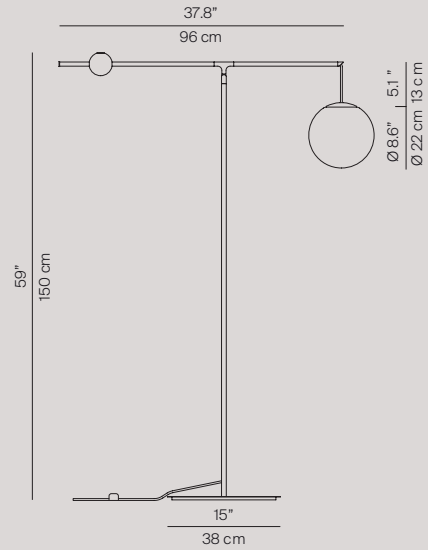

B01S22
dimmable

B01S48
dimmable

Materials
Steel structure,
blown glass diffuser

Lamp
Floor and wall
version:
LED bulb E14
max Ø 40 mm

Suspension
version:
LED bulb E14
max Ø 40 mm
LED bulb E27
max Ø 70 mm

Structure finishes

- Matt black
- Brushed brass

Diffuser

- Opal