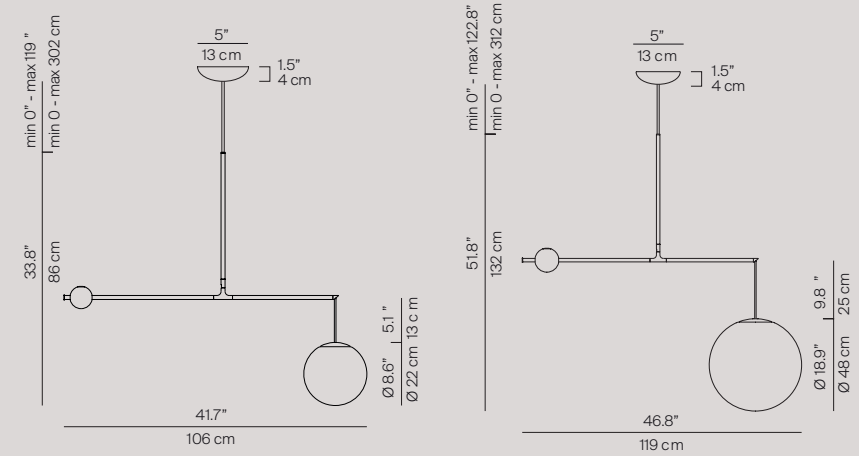

Lo stesso è anche disponibile in dimensione inferiore (22 cm) ed è impiegato, oltre che per la versione a sospensione, per le versioni a parete e a terra.

La dimensione più grande rappresenta uno dei massimi diametri raggiungibili attraverso la tecnica del vetro soffiato. Il diffusore è satinato e per le strutture i colori sono ottone spazzolato e nero opaco.

**B01T22**  
Floor version  
dimmable  
dimmer on board

**B01A22**  
Wall version  
dimmable  
dimmer on board

**B01S22**  
dimmable

**B01S48**  
dimmable

**Materials**  
Steel structure,  
blown glass diffuser

**Lamp**  
Floor and wall  
version:  
LED bulb E14  
max Ø 40 mm

Suspension  
version:  
LED bulb E14  
max Ø 40 mm  
LED bulb E27  
max Ø 70 mm

**Structure finishes**

-  Matt black
-  Brushed brass

**Diffuser**